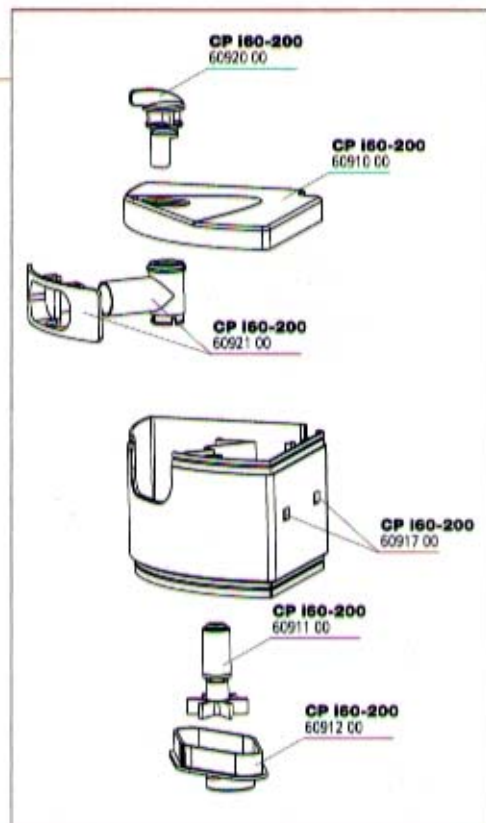

Ersatzteile

JBL CristalProfi®

i60 • i80 • i100 • i200

CP 160-200 60907 00