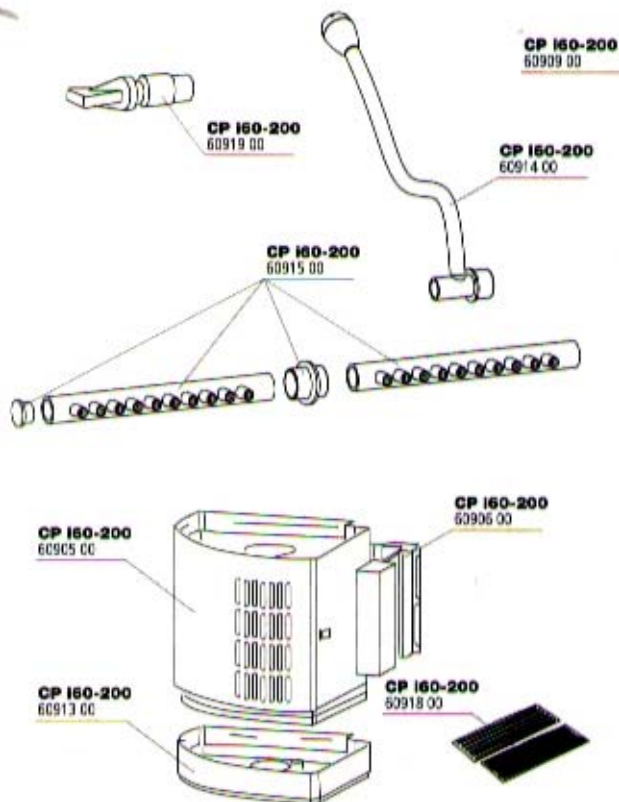

Ersatzteile

JBL CristalProfi®

i60 • i80 • i100 • i200

CP 160-200 60907 00